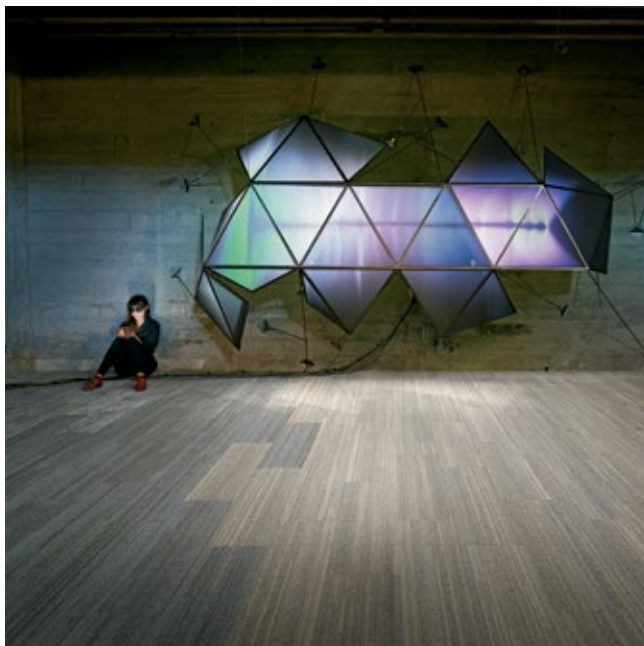

# Design **inspiratie** Ontdek hoe de vloeren in deze brochure gecreëerd zijn.

WALK THE PLANK - 300301 BEECH  
**INSTALLED** HERRINGBONE

SL930 - 7833006 GREY FADE  
**INSTALLED** DESIGN BY TILE

TOUCH OF TIMBER - 4191011 WALNUT  
**INSTALLED** ASHLAR