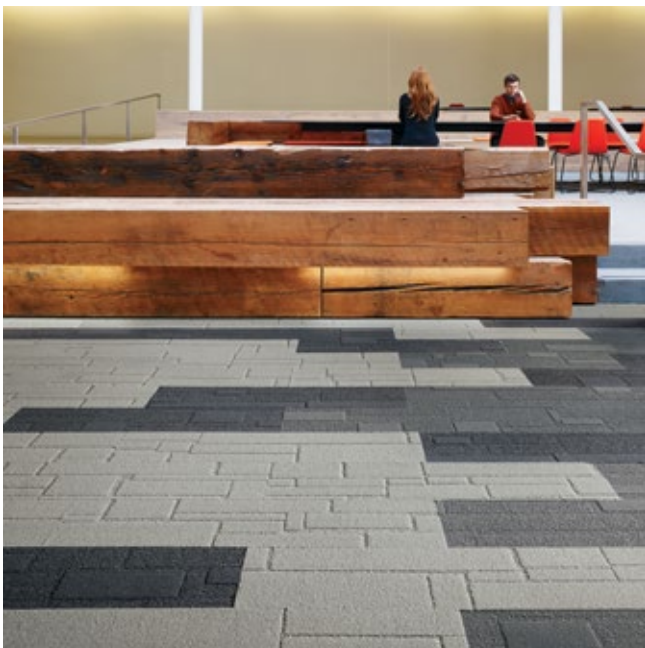

EM552 - 7888007 UNION AVE., 7888003 MAIN AVE. EM553 - 889008 OLDTOWN BLVD.
INSTALLED ASHLAR